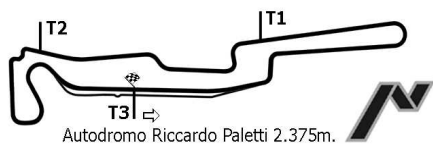

TOP KART EXPERIENCE

1° Garetta del 25/08/2010

CLASSIFICA FINALE

POS	No	CONDUTTORE	NAZ	TEAM	TELAIO/MOTORE	CATEGORIA	G	TEMPO	DISTACCO	GIRO	VELOCE
1	11	ANDREA			PAROLIN/HONDA		20	14'15.075	67.109 Km/h		49.282 10
2	7	ROBY			PAROLIN/HONDA		20	14'30.641	15.566		50.639 10
3	10	GHANDO			PAROLIN/HONDA		20	14'34.892	19.817		50.284 16
4	12	FABIO			PAROLIN/HONDA		20	14'35.584	20.509		50.079 17
5	1	BERTO			PAROLIN/HONDA		20	15'08.375	53.300		50.722 15
6	4	BARRICHELLO			PAROLIN/HONDA		18	15'03.778	2 GIRI		56.649 8
7	9	CLAUDIO			PAROLIN/HONDA		18	15'04.986	2 GIRI		49.406 10
8	8	MAX			PAROLIN/HONDA		18	15'14.299	2 GIRI		56.191 16