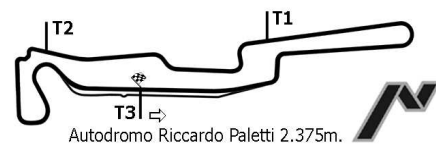

TOP KART EXPERIENCE

1° Garetta del 25/08/2010

CLASSIFICA FINALE

POS	No	CONDUTTORE	NAZ	TEAM	TELAIO/MOTORE	CATEGORIA	G	TEMPO	DISTACCO	GIRO	VELOCE
1	11	ANDREA			PAROLIN/HONDA		20	14'15.075	67.109 Km/h		49.282 10
2	7	ROBY			PAROLIN/HONDA		20	14'30.641	15.566		50.639 10
3	10	GHANDO			PAROLIN/HONDA		20	14'34.892	19.817		50.284 16
4	12	FABIO			PAROLIN/HONDA		20	14'35.584	20.509		50.079 17
5	1	BERTO			PAROLIN/HONDA		20	15'08.375	53.300		50.722 15
6	4	BARRICHELLO			PAROLIN/HONDA		18	15'03.778	2 GIRI		56.649 8
7	9	CLAUDIO			PAROLIN/HONDA		18	15'04.986	2 GIRI		49.406 10
8	8	MAX			PAROLIN/HONDA		18	15'14.299	2 GIRI		56.191 16